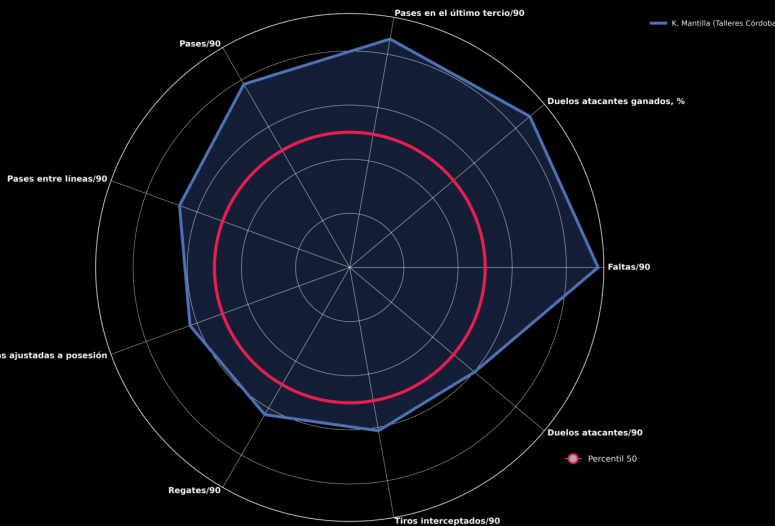

Talleres de Córdoba (ARG)

22/05/2003

81 kgs

Derecho

190 cm

Central

Selección Nacional

	Sub 20
Partidos Jugados	24
Convocatorias	27

Percentiles - 1ª División Argentina (Temporada 2024)

Radar y percentiles respecto a posición

*Mayor percentil en faltas indica menor valor

Estadísticas destacadas vs. posición

Temporada 2024 - Datos por 90 min